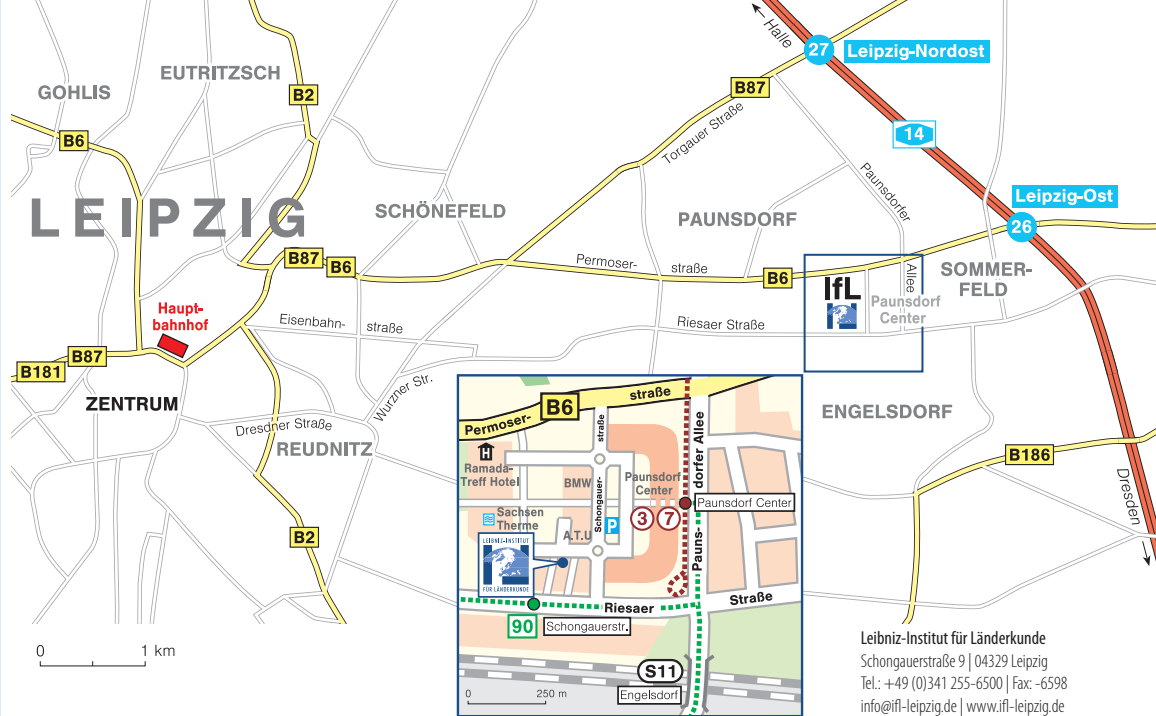

Anfahrt zum IfL

S-Bahn

Vom Hbf. mit der **S11** oder mit RB/RE (Richtung Wurzen/Grimma), Haltestelle Engelsdorf

Straßenbahn/Bus

Vom Hbf. mit der Linie **3** oder **7** (Richtung Sommerfeld), Haltestelle Paunsdorf-Center

Vom Hbf. mit der Linie **7** (Richtung Sommerfeld), Haltestelle Barbarastraße. Weiter mit Bus **90**, Haltestelle Schongauerstr./Sachsentherme

Auto

Über die Autobahn **14**, Abfahrt Leipzig-Ost

Leibniz-Institut für Länderkunde
Schongauerstraße 9 | 04329 Leipzig
Tel.: +49 (0)341 255-6500 | Fax: -6598
info@ifl-leipzig.de | www.ifl-leipzig.de